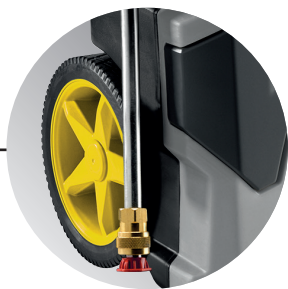

LAVOR

SIMPLY STRONGER

**INDUCTION
MOTOR POWERED**

Manico ergonomico con avvolgitubo in pressione

Porta accessori serbatoio detergente integrato integrato

Ruote per un facile trasporto

Accessori standard

Pistola con attacco M22

Lancia metallo con attacco M22

Kit 4 ugelli

Tubo alta pressione

Ugello turbo

Cruiser 200 EXTREME

Idropulitrice ad acqua fredda

Cod. 8.108.0048C | EAN 8013298211838

200 bar max